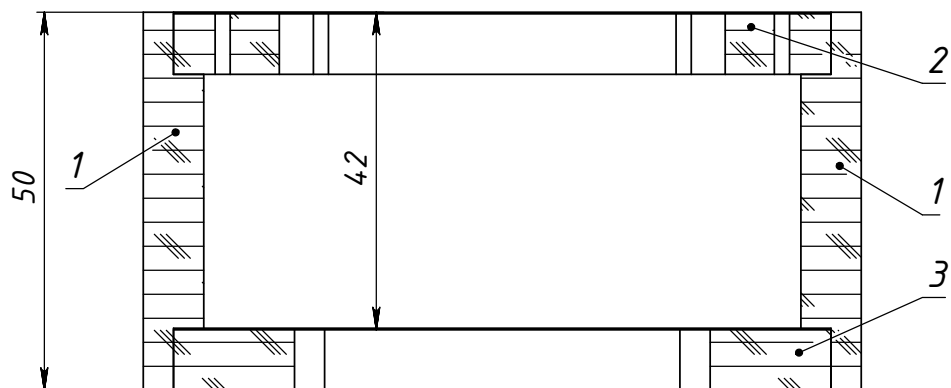

A-A

**CVGAUDIO WS-ERC-W** - Монтажный бокс для накладной установки на стену контроллеров CVGAUDIO ERC-1, цвет серебряный  
**CVGAUDIO WS-ERC-BL** - Монтажный бокс для накладной установки на стену контроллеров CVGAUDIO ERC-1, цвет черный