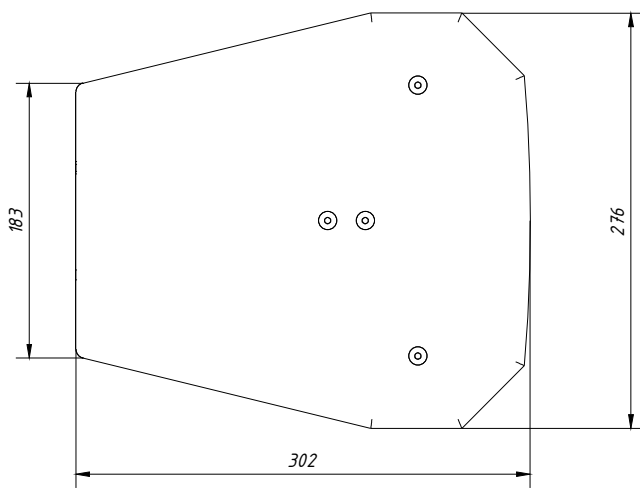

ВИД СБОКУ /
SIDE VIEW

ВИД СПЕРЕДИ /
FRONT VIEW

ВИД СЗАДИ /
REAR VIEW

АКУСТИЧЕСКАЯ СИСТЕМА В СБОРЕ С КРОНШТЕЙНОМ CVGAUDIO WM-LT-S8
ВЕРТИКАЛЬНАЯ УСТАНОВКА

ГОРИЗОНТАЛЬНАЯ УСТАНОВКА

ВИД СВЕРХУ /
TOP VIEW

ВИД СПЕРЕДИ (ГОРИЗОНТАЛЬНАЯ УСТАНОВКА) /
FRONT VIEW (HORIZONTAL INSTALLATION)