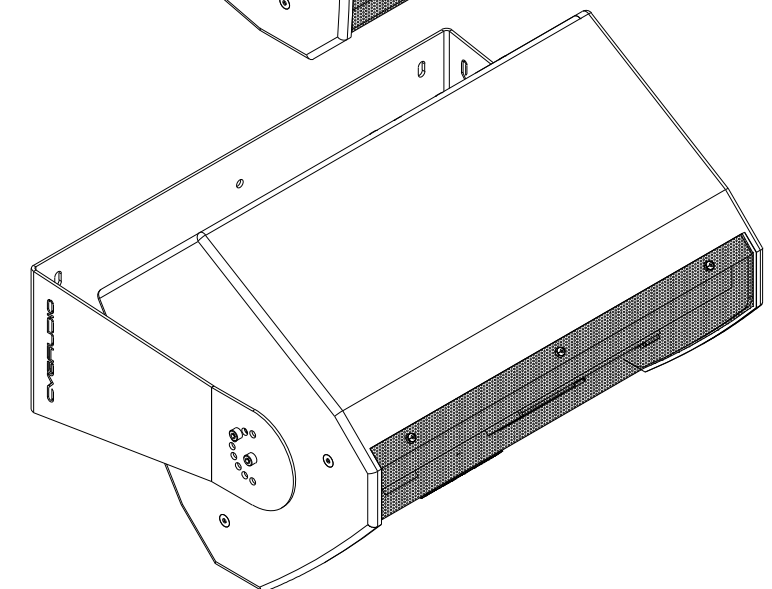

ВИД СБОКУ /
SIDE VIEW

ВИД СПЕРЕДИ /
FRONT VIEW

ВИД СЗАДИ /
REAR VIEW

АКУСТИЧЕСКАЯ СИСТЕМА В СБОРЕ С КРОНШТЕЙНОМ CVGAUDIO WM-LT-S8
ВЕРТИКАЛЬНАЯ УСТАНОВКА

ГОРИЗОНТАЛЬНАЯ УСТАНОВКА

ВИД СВЕРХУ /
TOP VIEW

ВИД СПЕРЕДИ (ГОРИЗОНТАЛЬНАЯ УСТАНОВКА) /
FRONT VIEW (HORIZONTAL INSTALLATION)

АКУСТИЧЕСКАЯ СИСТЕМА В СБОРЕ С КРОНШТЕЙНОМ
CVGAUDIO WM-LT-S8

АКУСТИЧЕСКАЯ СИСТЕМА
CVG AUDIO SAT-S8

SCALE: 1:5

UNITS: mm

3rd ANGLE
PROJECTION

CVGAUDIO
PRO & COMMERCIAL SOUND SYSTEMS