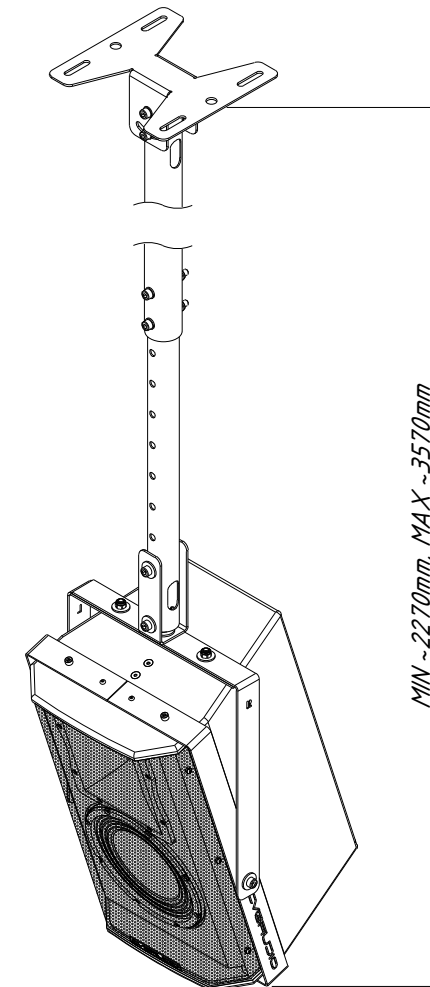

АКУСТИЧЕСКАЯ СИСТЕМА В СБОРЕ С КРОНШТЕЙНОМ
CVGAUDIO WM-LT-S8

АКУСТИЧЕСКАЯ СИСТЕМА
CVG AUDIO SAT-S8

SCALE: 1:5

UNITS: mm

3rd ANGLE
PROJECTION

CVGAUDIO
PRO & COMMERCIAL SOUND SYSTEMS