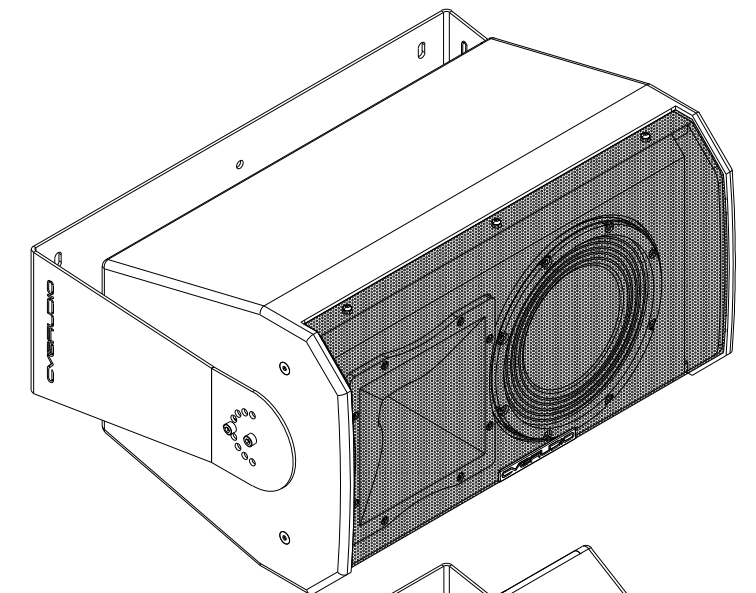

ВИД СБОКУ /
SIDE VIEW

ВИД СПЕРЕДИ /
FRONT VIEW

ВИД СЗАДИ /
REAR VIEW

АКУСТИЧЕСКАЯ СИСТЕМА В СБОРЕ С КРОНШТЕЙНОМ CVGAUDIO WM-LT-S8
ВЕРТИКАЛЬНАЯ УСТАНОВКА

ГОРИЗОНТАЛЬНАЯ УСТАНОВКА

ВИД СВЕРХУ /
TOP VIEW

ВИД СПЕРЕДИ (ГОРИЗОНТАЛЬНАЯ УСТАНОВКА) /
FRONT VIEW (HORIZONTAL INSTALLATION)

АКУСТИЧЕСКАЯ СИСТЕМА В СБОРЕ С КРОНШТЕЙНОМ
CVGAUDIO WM-LT-S8

АКУСТИЧЕСКАЯ СИСТЕМА
CVG AUDIO SAT-S8

SCALE: 1:5

UNITS: mm

3rd ANGLE
PROJECTION

CVGAUDIO
PRO & COMMERCIAL SOUND SYSTEMS