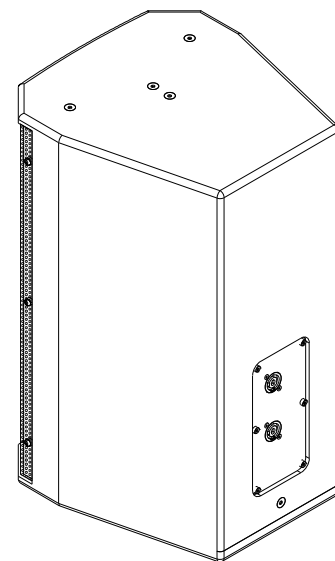

ВИД СБОКУ /
SIDE VIEW

ВИД СПЕРЕДИ /
FRONT VIEW

ВИД СЗАДИ /
REAR VIEW

АКУСТИЧЕСКАЯ СИСТЕМА В СБОРЕ С КРОНШТЕЙНОМ CVGAUDIO WM-LT-S8
ВЕРТИКАЛЬНАЯ УСТАНОВКА

ГОРИЗОНТАЛЬНАЯ УСТАНОВКА

ВИД СВЕРХУ /
TOP VIEW

ВИД СПЕРЕДИ (ГОРИЗОНТАЛЬНАЯ УСТАНОВКА) /
FRONT VIEW (HORIZONTAL INSTALLATION)

АКУСТИЧЕСКАЯ СИСТЕМА В СБОРЕ С КРОНШТЕЙНОМ
CVGAUDIO WM-LT-S8

АКУСТИЧЕСКАЯ СИСТЕМА
CVG AUDIO SAT-S8

SCALE: 1:5

UNITS: mm

3rd ANGLE
PROJECTION

CVGAUDIO
PRO & COMMERCIAL SOUND SYSTEMS