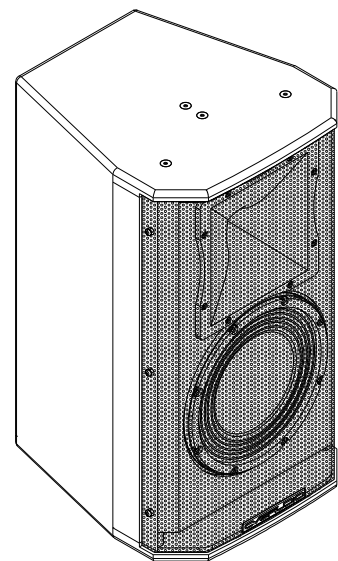

ВИД СБОКУ /
SIDE VIEW

ВИД СПЕРЕДИ /
FRONT VIEW

ВИД СЗАДИ /
REAR VIEW

АКУСТИЧЕСКАЯ СИСТЕМА В СБОРЕ С КРОНШТЕЙНОМ CVGAUDIO WM-LT-S8
ВЕРТИКАЛЬНАЯ УСТАНОВКА

ГОРИЗОНТАЛЬНАЯ УСТАНОВКА

ВИД СВЕРХУ /
TOP VIEW

ВИД СПЕРЕДИ (ГОРИЗОНТАЛЬНАЯ УСТАНОВКА) /
FRONT VIEW (HORIZONTAL INSTALLATION)

АКУСТИЧЕСКАЯ СИСТЕМА В СБОРЕ С КРОНШТЕЙНОМ
CVGAUDIO WM-LT-S8

АКУСТИЧЕСКАЯ СИСТЕМА
CVG AUDIO SAT-S8

SCALE: 1:5

UNITS: mm

3rd ANGLE
PROJECTION

CVGAUDIO
PRO & COMMERCIAL SOUND SYSTEMS