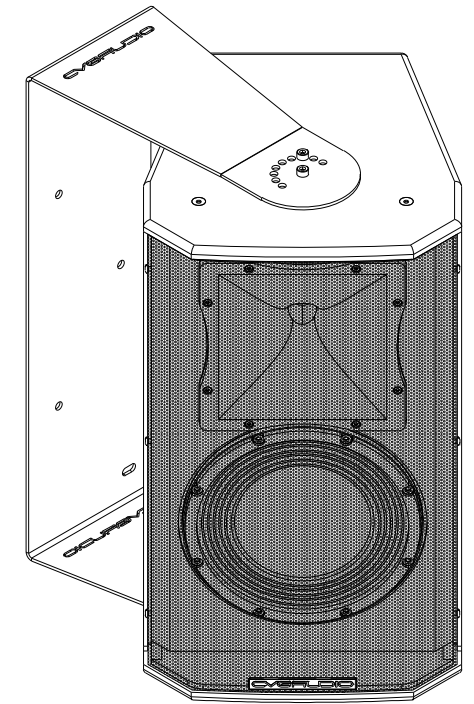

ВИД СБОКУ /
SIDE VIEW

ВИД СПЕРЕДИ /
FRONT VIEW

ВИД СЗАДИ /
REAR VIEW

АКУСТИЧЕСКАЯ СИСТЕМА В СБОРЕ С КРОНШТЕЙНОМ CVGAUDIO WM-LT-S8
ВЕРТИКАЛЬНАЯ УСТАНОВКА

ГОРИЗОНТАЛЬНАЯ УСТАНОВКА

ВИД СВЕРХУ /
TOP VIEW

ВИД СПЕРЕДИ (ГОРИЗОНТАЛЬНАЯ УСТАНОВКА) /
FRONT VIEW (HORIZONTAL INSTALLATION)

АКУСТИЧЕСКАЯ СИСТЕМА В СБОРЕ С КРОНШТЕЙНОМ
CVGAUDIO WM-LT-S8

АКУСТИЧЕСКАЯ СИСТЕМА
CVG AUDIO SAT-S8

SCALE: 1:5

UNITS: mm

3rd ANGLE
PROJECTION

CVGAUDIO
PRO & COMMERCIAL SOUND SYSTEMS