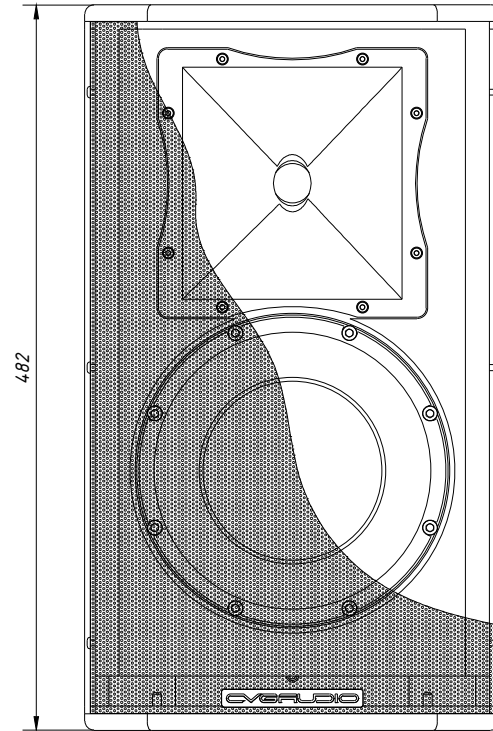

ВИД СБОКУ /
SIDE VIEW

ВИД СПЕРЕДИ /
FRONT VIEW

ВИД СЗАДИ /
REAR VIEW

АКУСТИЧЕСКАЯ СИСТЕМА В СБОРЕ С КРОНШТЕЙНОМ CVGAUDIO WM-LT-S8
ВЕРТИКАЛЬНАЯ УСТАНОВКА

ГОРИЗОНТАЛЬНАЯ УСТАНОВКА

ВИД СВЕРХУ /
TOP VIEW

ВИД СПЕРЕДИ (ГОРИЗОНТАЛЬНАЯ УСТАНОВКА) /
FRONT VIEW (HORIZONTAL INSTALLATION)