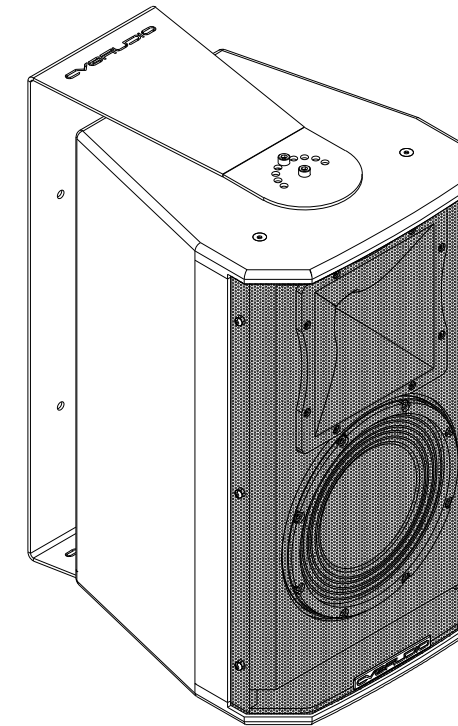

ВИД СБОКУ /
SIDE VIEW

ВИД СПЕРЕДИ /
FRONT VIEW

ВИД СЗАДИ /
REAR VIEW

АКУСТИЧЕСКАЯ СИСТЕМА В СБОРЕ С КРОНШТЕЙНОМ CVGAUDIO WM-LT-S8
ВЕРТИКАЛЬНАЯ УСТАНОВКА

ГОРИЗОНТАЛЬНАЯ УСТАНОВКА

ВИД СВЕРХУ /
TOP VIEW

ВИД СПЕРЕДИ (ГОРИЗОНТАЛЬНАЯ УСТАНОВКА) /
FRONT VIEW (HORIZONTAL INSTALLATION)

АКУСТИЧЕСКАЯ СИСТЕМА В СБОРЕ С КРОНШТЕЙНОМ
CVGAUDIO WM-LT-S8

АКУСТИЧЕСКАЯ СИСТЕМА
CVG AUDIO SAT-S8

SCALE: 1:5

UNITS: mm

3rd ANGLE
PROJECTION

CVGAUDIO
PRO & COMMERCIAL SOUND SYSTEMS