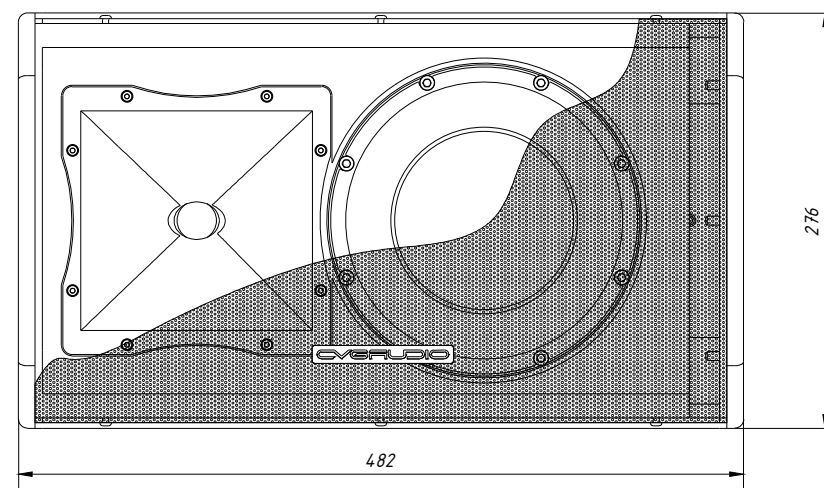

ВИД СБОКУ /
SIDE VIEW

ВИД СПЕРЕДИ /
FRONT VIEW

ВИД СЗАДИ /
REAR VIEW

АКУСТИЧЕСКАЯ СИСТЕМА В СБОРЕ С КРОНШТЕЙНОМ CVGAUDIO WM-LT-S8
ВЕРТИКАЛЬНАЯ УСТАНОВКА

ГОРИЗОНТАЛЬНАЯ УСТАНОВКА

ВИД СВЕРХУ /
TOP VIEW

ВИД СПЕРЕДИ (ГОРИЗОНТАЛЬНАЯ УСТАНОВКА) /
FRONT VIEW (HORIZONTAL INSTALLATION)