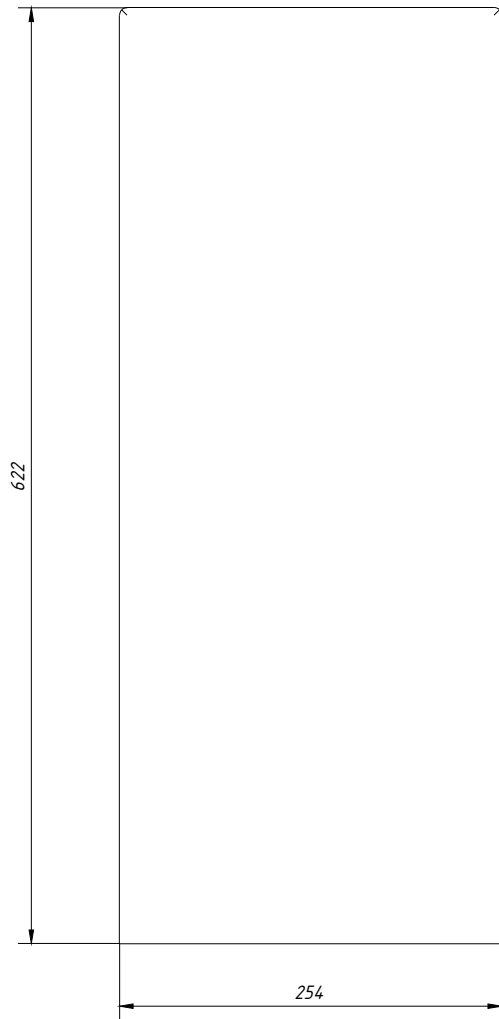

ВИД СПЕРЕДИ /
FRONT VIEW

ВИД СЗАДИ /
REAR VIEW

ВИД СБОКУ /
SIDE VIEW

САББУФЕР В СБОРЕ С КРОНШТЕЙНОМ CVGAUDIO WM-SM6A

ВИД СВЕРХУ /
TOP VIEW

ВИД СНИЗУ /
BOTTOM VIEW

САББУФЕР CVG AUDIO
SUBstick 6

SCALE: 1:5

UNITS: mm

3rd ANGLE
PROJECTION