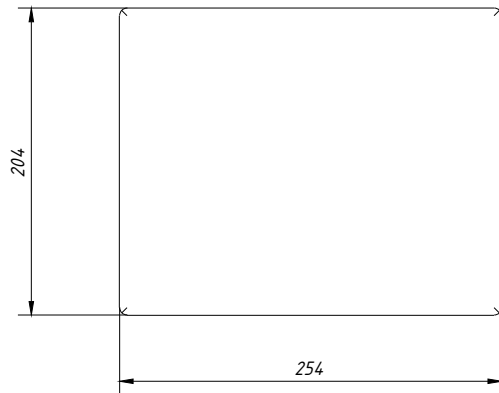

ВИД СПЕРЕДИ /
FRONT VIEW

ВИД СЗАДИ /
REAR VIEW

ВИД СБОКУ /
SIDE VIEW

САББУФЕР В СБОРЕ С КРОНШТЕЙНОМ CVGAUDIO WM-SM6A

ВИД СВЕРХУ /
TOP VIEW

ВИД СНИЗУ /
BOTTOM VIEW

САББУФЕР CVG AUDIO
SUBstick 6

SCALE: 1:5

UNITS: mm

3rd ANGLE
PROJECTION