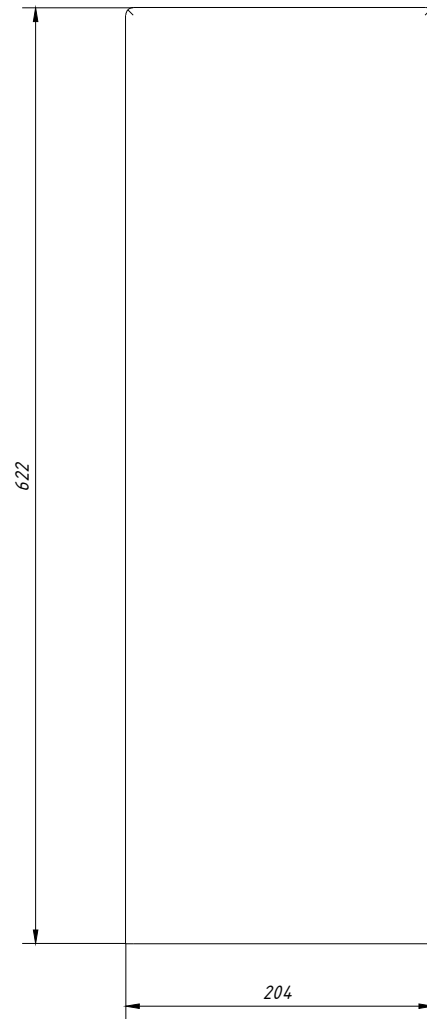

ВИД СПЕРЕДИ /
FRONT VIEW

ВИД СЗАДИ /
REAR VIEW

ВИД СБОКУ /
SIDE VIEW

САББУФЕР В СБОРЕ С КРОНШТЕЙНОМ CVGAUDIO WM-SM6A

ВИД СВЕРХУ /
TOP VIEW

ВИД СНИЗУ /
BOTTOM VIEW

САББУФЕР CVG AUDIO
SUBstick 6

SCALE: 1:5

UNITS: mm

3rd ANGLE
PROJECTION