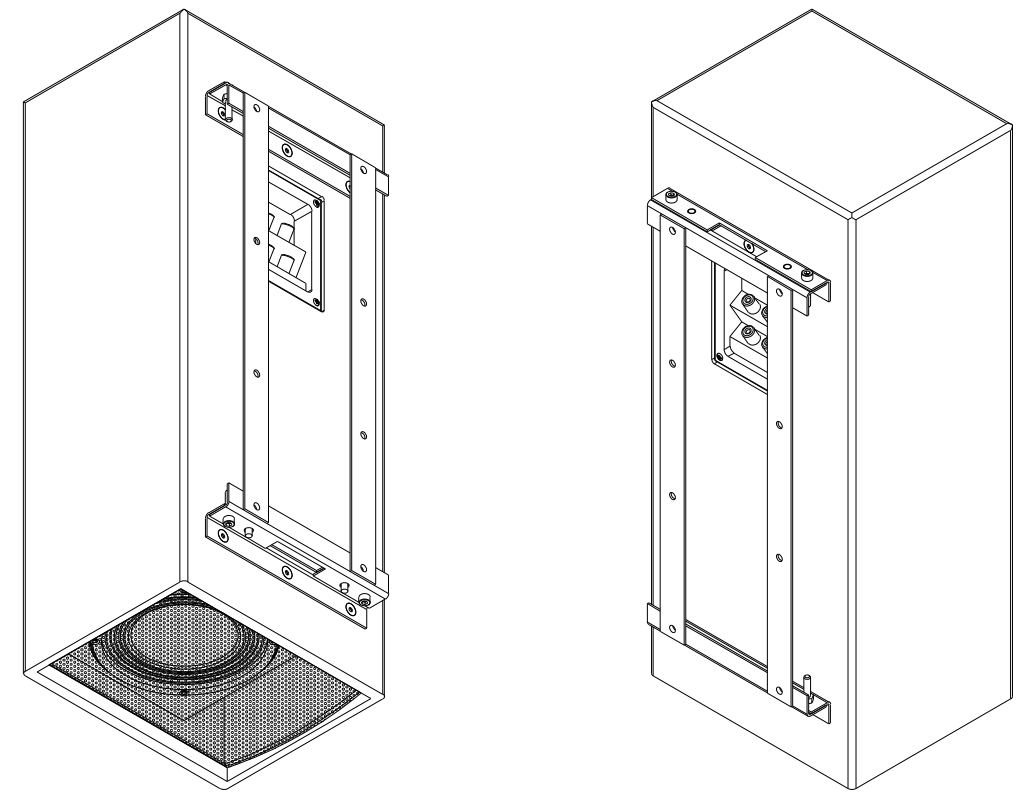

ВИД СПЕРЕДИ /
FRONT VIEW

ВИД СЗАДИ /
REAR VIEW

ВИД СБОКУ /
SIDE VIEW

САББУФЕР В СБОРЕ С КРОНШТЕЙНОМ CVGAUDIO WM-SM6A

ВИД СВЕРХУ /
TOP VIEW

ВИД СНИЗУ /
BOTTOM VIEW

САББУФЕР CVG AUDIO
SUBstick 6

SCALE: 1:5

UNITS: mm

3rd ANGLE
PROJECTION