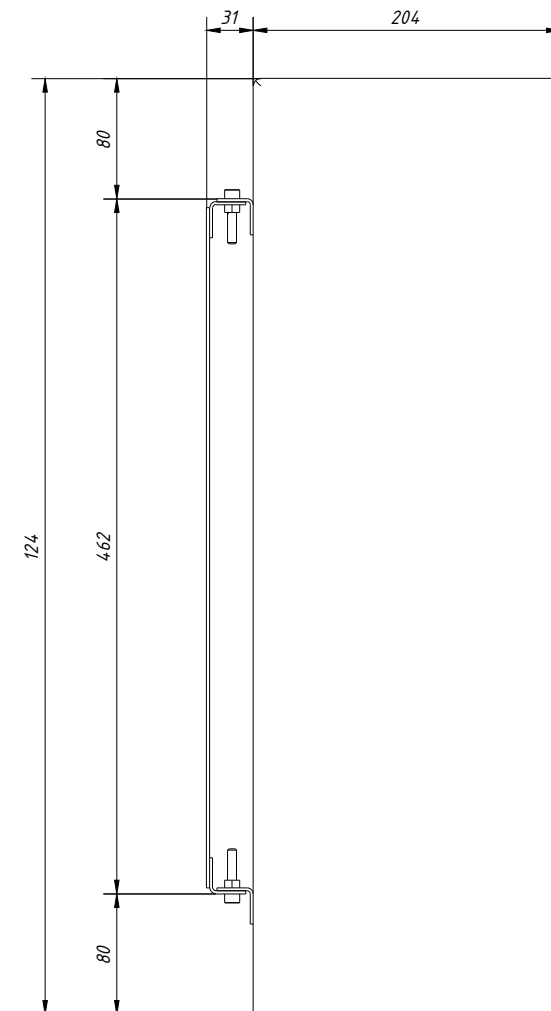

ВИД СПЕРЕДИ /
FRONT VIEW

ВИД СЗАДИ /
REAR VIEW

ВИД СБОКУ /
SIDE VIEW

САББУФЕР В СБОРЕ С КРОНШТЕЙНОМ CVGAUDIO WM-SM6A

ВИД СВЕРХУ /
TOP VIEW

ВИД СНИЗУ /
BOTTOM VIEW

САББУФЕР CVG AUDIO
SUBstick 6

SCALE: 1:5

UNITS: mm

3rd ANGLE
PROJECTION