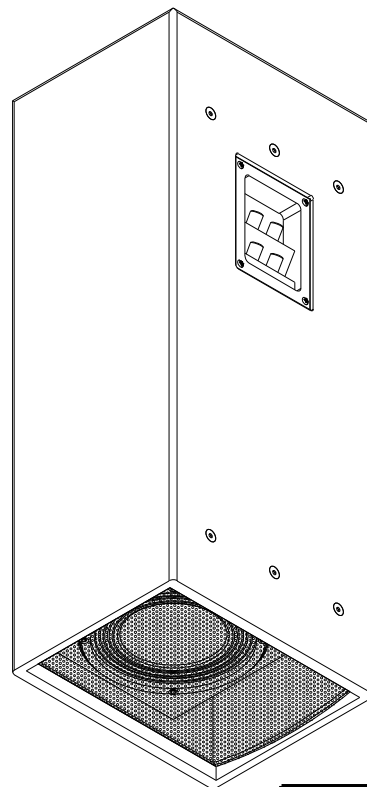

ВИД СПЕРЕДИ /
FRONT VIEW

ВИД СЗАДИ /
REAR VIEW

ВИД СБОКУ /
SIDE VIEW

САББУФЕР В СБОРЕ С КРОНШТЕЙНОМ CVGAUDIO WM-SM6A

ВИД СВЕРХУ /
TOP VIEW

ВИД СНИЗУ /
BOTTOM VIEW

САББУФЕР CVG AUDIO
SUBstick 6

SCALE: 1:5

UNITS: mm

3rd ANGLE
PROJECTION