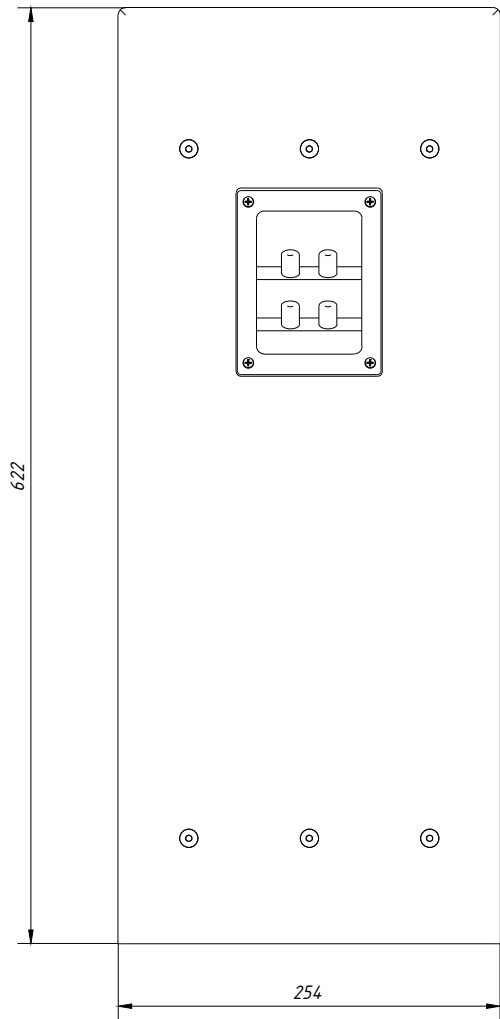

ВИД СПЕРЕДИ /
FRONT VIEW

ВИД СЗАДИ /
REAR VIEW

ВИД СБОКУ /
SIDE VIEW

САББУФЕР В СБОРЕ С КРОНШТЕЙНОМ CVGAUDIO WM-SM6A

ВИД СВЕРХУ /
TOP VIEW

ВИД СНИЗУ /
BOTTOM VIEW

САББУФЕР CVG AUDIO
SUBstick 6

SCALE: 1:5

UNITS: mm

3rd ANGLE
PROJECTION