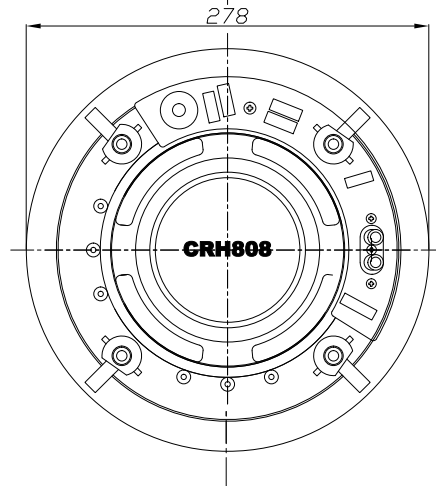

LOUDSPEAKER CRH808/816

ПОТОЛОЧНАЯ ПАНЕЛЬ

Поз.	Кол.	Акустическая система			№ документа	
Разраб.	Пров.	Утверждение - дата	Имя файла	Дата	Масштаб	
		01/11/08	cr.dwg	00/00/00	1:2	
CVGaudio			CRH808/816			
		001	Ред. 001	Лист 1/1		